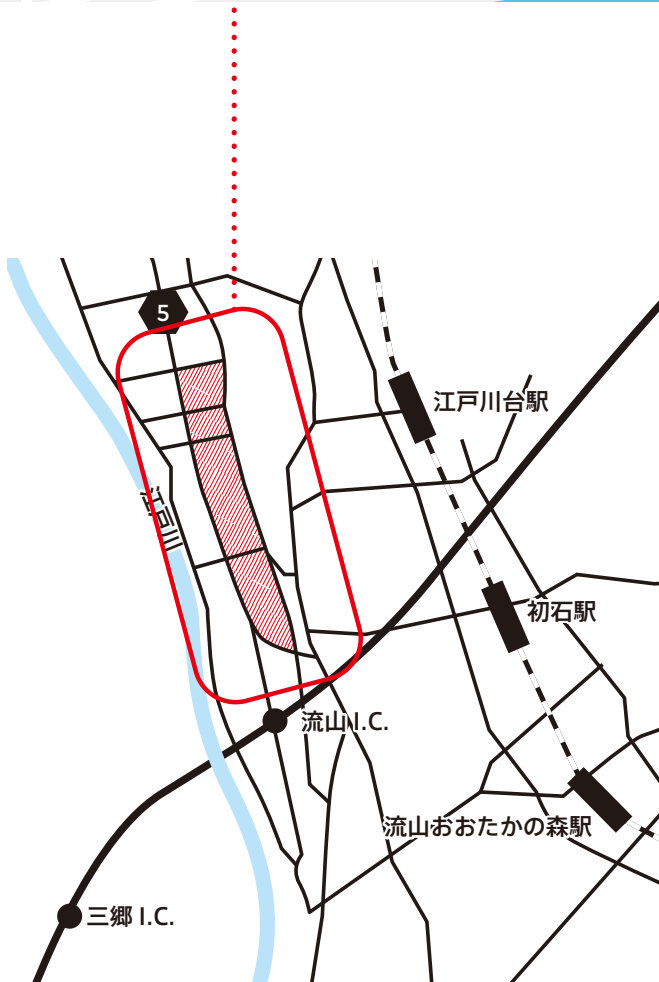

 駐車場までの車両同線（一方通行）
  乗用車駐車場

注意事項

※各施設の駐車場、駐輪場には台数に限りがございます。満車の場合もございますため、あらかじめご了承ください。

※施設内の車両移動は一方通行となっており、入口と出口が異なります。係員の誘導、および施設内の道案内に従って安全に進行いただきますようお願いいたします。

※駐輪場は各施設の駐車場付近にございます。わからない場合は誘導員にお尋ねください。